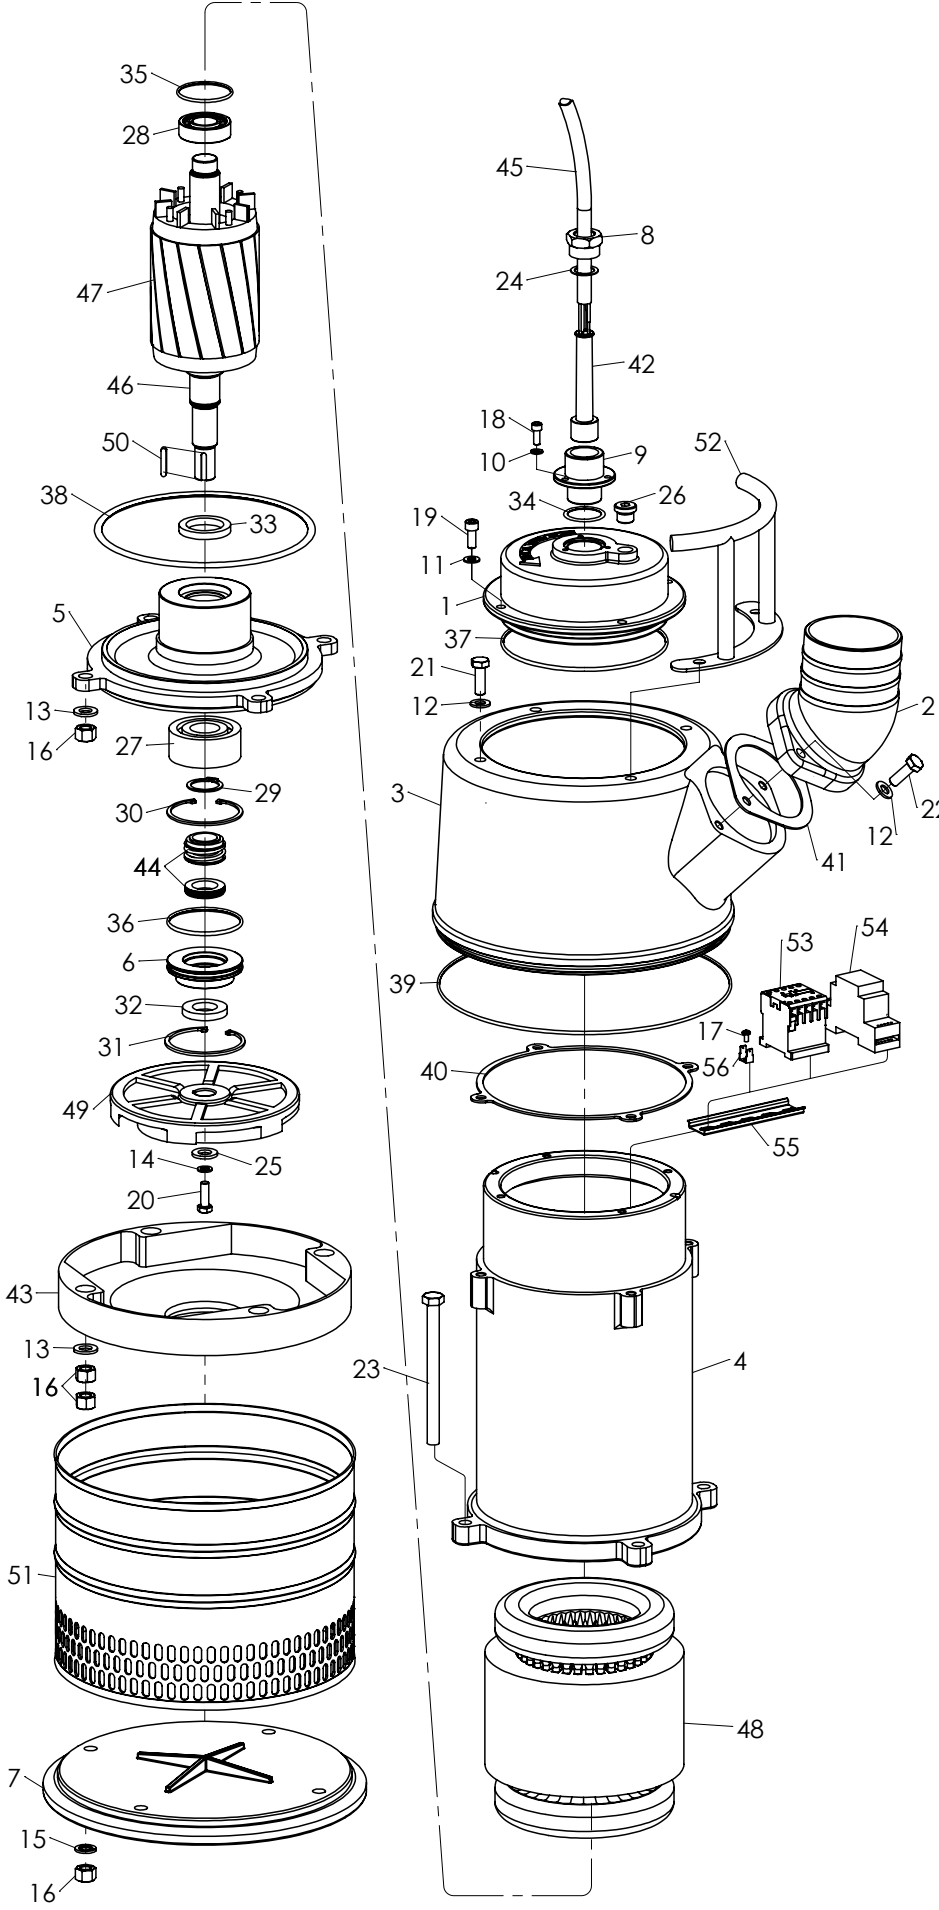

DP 75 DALGIÇ POMPA

Resim No	Parça No	Parça Adı	Adet
01	131002	Üst Kapak	1
02	132002	Hortum Çıkış Başlığı 3"	1
02	132003	Hortum Çıkış Başlığı 4"	1
03	134002	Sağutma Ceketi	1
04	133002	Stator Kovanı	1
05	135002	Yağ Kabı	1
06	136002	Yağ Kapağı	1
07	138002	Süzgeç Tablası	1
08	145001	Kablo Rekoru G7/8	1
09	149001	Kablo Giriş Başlığı	1
10	153001	Pul M6	3
11	153002	Pul M8	5
12	153003	Pul M10	6
13	153004	Pul M12	8
14	153008	Yaylı Rondela M8	1
15	153010	Yaylı Rondela M12	4
16	152004	Somun M12	16
17	151002	Civata YSB M4x8	2
18	151003	Civata İmbus M6x16	3
19	151005	Civata imbus M8x20	4
20	151009	Civata AKB M8x25	1
21	151012	Civata AKB M10x25	4
22	151013	Civata AKB M10x35	2
23	151018	Civata AKB M12x150	4
24	163001	Şim 19x26x1	1
25	147001	Fan Pul	1
26	151022	Kontrol Tapası G3/8	1
27	155005	Rulman 3306 ZZ/C3	1
28	155002	Rulman 6205 ZZ/C3	1
29	158009	Segman 471/30	1
30	158007	Segman 472/72	1
31	158008	Segman 472/75	1
32	269002	Keçe 25x45x7	1
33	269004	Keçe 38x52x7	1
34	262001	O-Ring 34x3	1
35	262004	O-Ring 52x3	1
36	262006	O-Ring 70x3	1
37	262011	O-Ring 160x3	1
38	262012	O-Ring 205x6	1
39	262016	O-Ring 280x3	1
40	267002	Sağutma Ceketi Contası	1
41	266002	Çıkış Başlığı Contası	1
42	265002	Kablo Giriş Lastiği	1
43	263002	Diffuser	1
44	268005	Mekanik Salmastra MG1/25	1
45	371003	Kablo 4x2,5 mm ² NSH	20 m
46	144002	Şaft	1
47	143002	Rotor	1
48	142002	Stator	1
49	141002	Fan	1
50	159002	Kama 5x5x30	1
51	156002	Süzgeç	1
52	161002	Taşıma Kulpu	1
53	372002	Kontakör 3RT1026-380 V	1
54	372008	Motor Koruma Rölesi MKC-06	1
55	375002	Klemens Rayı	1
56	373008	Toprak Soketi	1
57	374002	Termik Şalter TSP 16	1
58	162002	Etiket	1